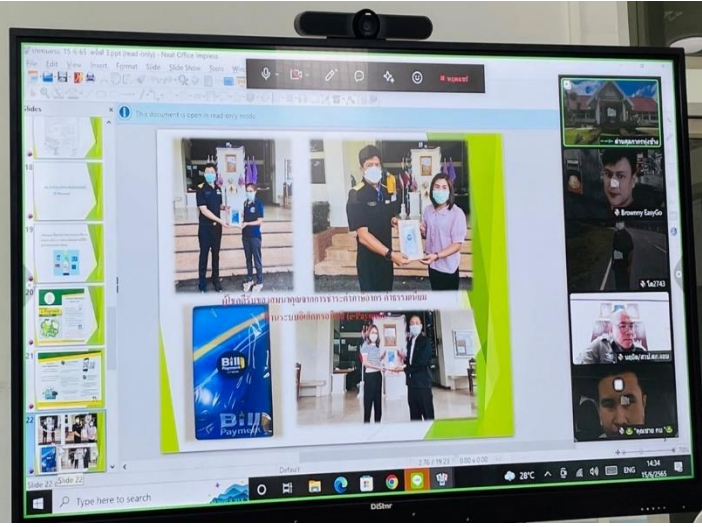

ขอบคุณครับ

<http://thungchang.customs.go.th> e-mail74190000@customs.go.th

ด. โดดเด่น ในสังคม ท. ทำให้ ภาพลักษณ์กรม ทันสมัย และโปร่งใส ข. ช่วยบริการคือหัวใจ ทุ่มเทให้ คำชายแดน