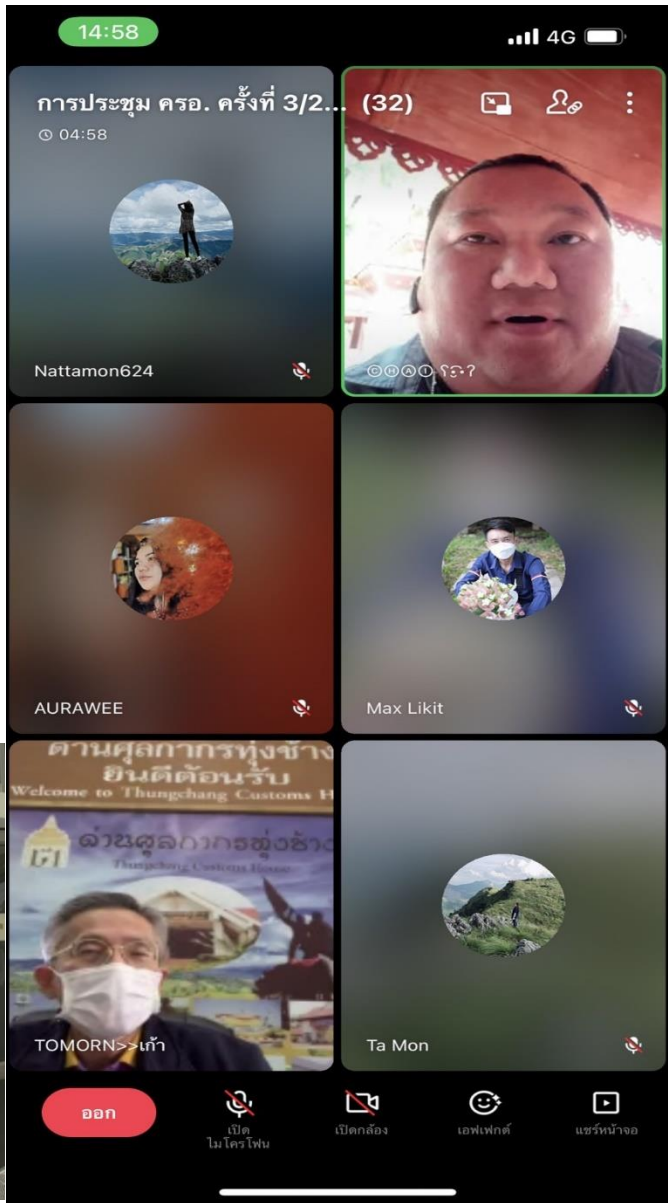

ขอบคุณครับ

<http://thungchang.customs.go.th> e-mail74190000@customs.go.th

ด. โดดเด่น ในสังคม ท. ทำให้ ภาพลักษณ์กรม ทันสมัย และโปร่งใส ข. ช่วยบริการคือหัวใจ ทุ่มเทให้ คำชายแดน