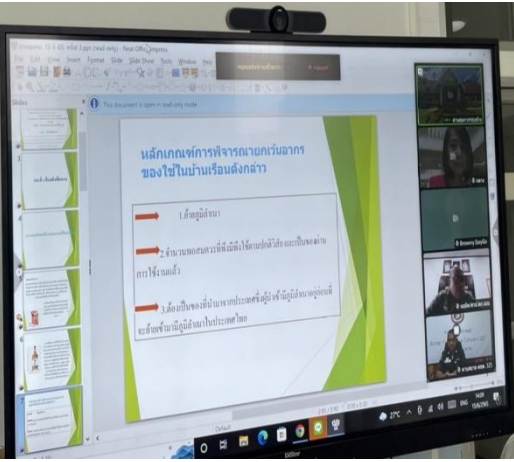

ขอบคุณครับ

<http://thungchang.customs.go.th> e-mail74190000@customs.go.th

ด. โดดเด่น ในสังคม ท. ทำให้ ภาพลักษณ์กรม ทันสมัย และโปร่งใส ข. ช่วยบริการคือหัวใจ ทุ่มเทให้ คำชายแดน